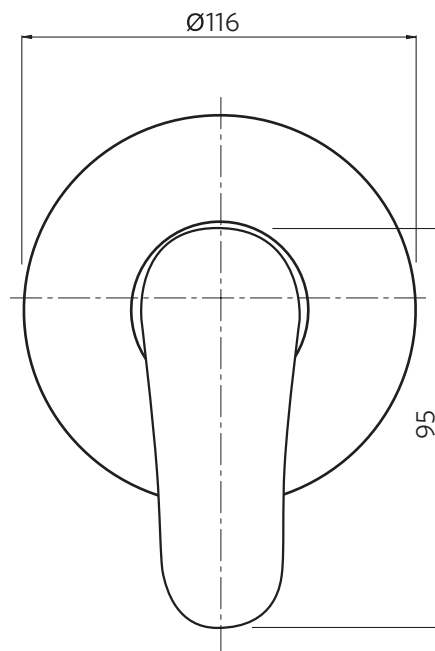

MONOMANDO DUCHA EMPOTRADA

Especificaciones Técnicas

Descripción:

Cuerpo de latón cromado

Funcionamiento:

Manilla rango de giro 90° para mezcla de temperaturas de agua.

Tipo de cierre:

Cierre cerámico 35 mm.

MONOMANDO DUCHA EMPOTRADA

LÍNEA NEW STANDARD

Cód. 20NS5703400

DIBUJO TÉCNICO

*Dimensiones Críticas sin escala

Garantía de 10 años:

Para mayor información sobre la garantía de este producto y otras consultas