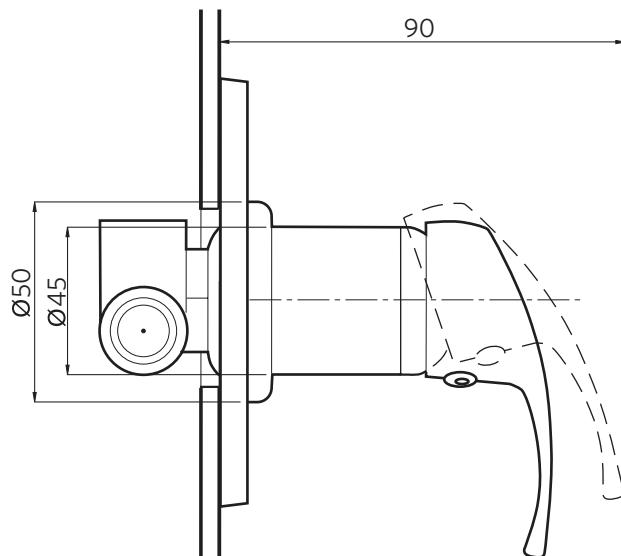

MONOMANDO DUCHA EMPOTRADA

Especificaciones Técnicas

Descripción:

Cuerpo de latón cromado

Funcionamiento:

Manilla rango de giro 90° para mezcla de temperaturas de agua.

Tipo de cierre:

Cierre cerámico 35 mm.

MONOMANDO DUCHA EMPOTRADA

LÍNEA NEW STANDARD

Cód. 20NS5703400

DIBUJO TÉCNICO

*Dimensiones Críticas sin escala

Garantía de 10 años:

Para mayor información sobre la garantía de este producto y otras consultas