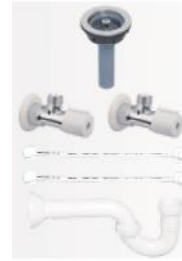

Cocinas
2016

Lavaplatos

Su Llave Para La
Construcción & Remodelación

100X50

Ref. M1-3000-11 gr

94X48

Ref. M1-3003-11 gr

84X56